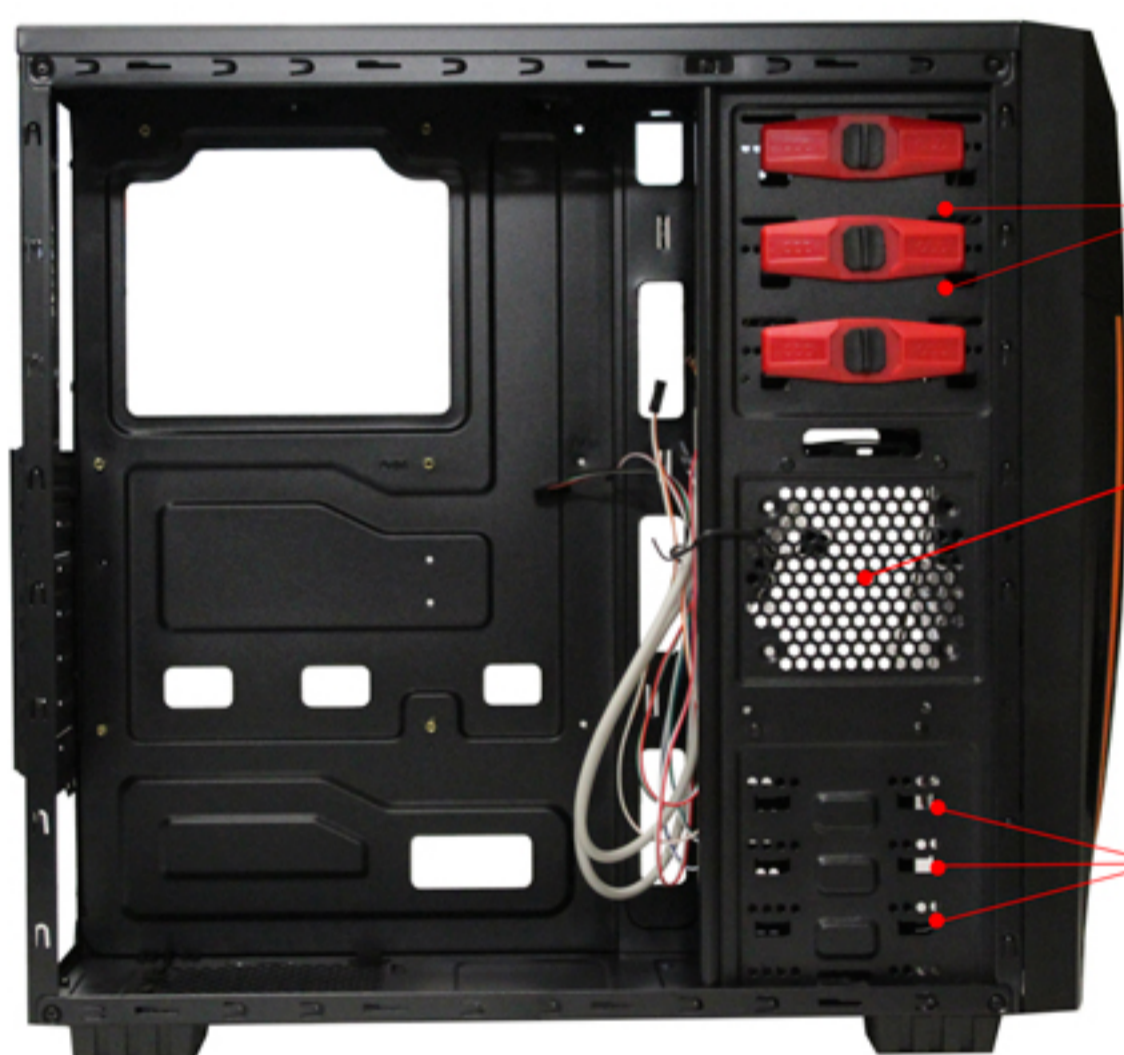

### VISTA LATERAL

TOOL LESS  
1(3) X BAHÍAS  
EXTERNAS  
5.25"

RANURA  
INTERNA  
2.5" SSD

3 X BAHÍAS  
INTERNAS  
3.5"

### VISTA POSTERIOR

RANURA  
VENTILACIÓN  
POSTERIOR

7 X  
RANURAS  
DE  
EXPANSIÓN

RANURA PARA  
FUENTE DE PODER

DISEÑO INTELIGENTE  
INCREMENTA SU VENTILACIÓN

### GABINETE GAMING

Gabinete Gaming de alto rendimiento.

Compatible con Tecnología ATX / Micro ATX. con revestimiento interior color negro.

Panel lateral de Acrílico, Lector de Trajetas SD y Micro SD

Bahías de unidad externa 5.25" x 1(3) / interna 3.5" x 3 / SSD 2.5" / USB 2.0 X 2 / Audio HD