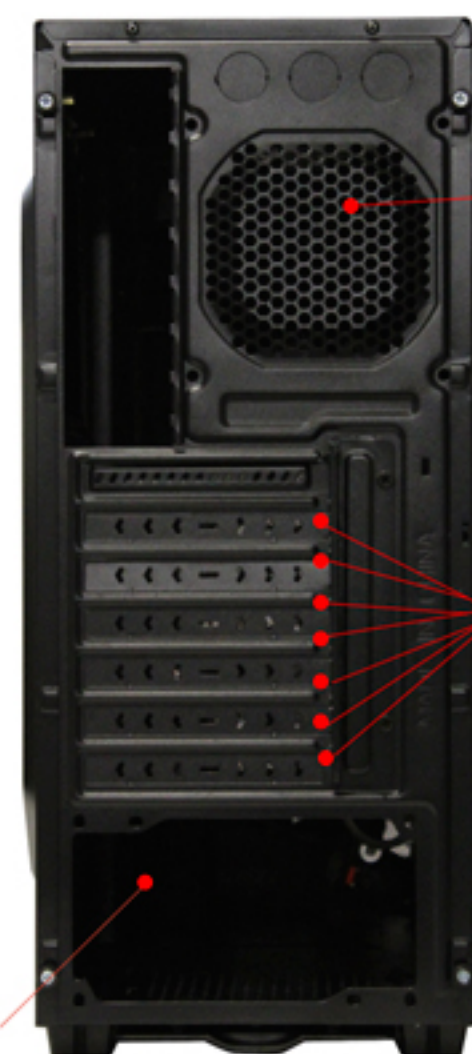

EAGLE WARRIOR

2015 POWER GAMING

VISTA LATERAL

TOOL LESS
1(3) X BAHÍAS
EXTERNAS
5.25"

RANURA
INTERNA
2.5" SSD

3 X BAHÍAS
INTERNAS
3.5"

VISTA POSTERIOR

RANURA
VENTILACIÓN
POSTERIOR

7 X
RANURAS
DE
EXPANSIÓN

RANURA PARA
FUENTE DE PODER

DISEÑO INTELIGENTE
INCREMENTA SU VENTILACIÓN

CG-07R1

GABINETE GAMING

Gabinete Gaming de alto rendimiento.

Compatible con Tecnología ATX / Micro ATX. con revestimiento interior color negro.

Panel lateral de Acrílico, Lector de Trajetas SD y Micro SD

Bahías de unidad externa 5.25" x 1(3) / interna 3.5" x 3 / SSD 2.5" / USB 2.0 X 2 / Audio HD

Ventilador frontal de 12 cm X 1 (incluido)

Soporta ventilador posterior de 10 cm X 1